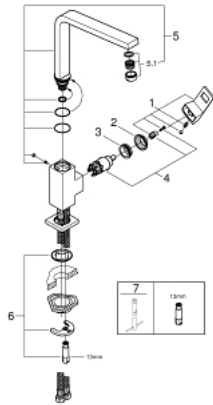

31 255 DC0 EUROCUBE EINHAND-SPÜLTISCHBATTERIE, 1/2"

PRODUKTBESCHREIBUNG

- Farbe: supersteel
- Einlochmontage
- GROHE Long-Life Oberfläche
- GROHE SilkMove 28 mm Keramikkartusche
- schwenkbarer Gussauslauf
- Schwenkbereich 90°
- flexible Anschlussschläuche
- Schnell-Montage-System
- Maximaler Durchfluss (bei 3 bar): 9,5 l/min

31 255 DC0 EUROCUBE EINHAND-SPÜLTISCHBATTERIE, 1/2"

ERSATZTEILE, August 2013 – jetzt

- 1: Hebel (Bestell-Nr. 46788DC0)
- 2: Kappe (Bestell-Nr. 46581DC0)
- 3: Befestigungsring (Bestell-Nr. 07419000)
- 4: Kartusche (Bestell-Nr. 46580000)
- 5: Auslauf (Bestell-Nr. 13330DC0)
- 5.1: Mousseur (Bestell-Nr. 13929DC0)
- 6: Gegenverschraubung (Bestell-Nr. 46671000)
- 7: Montageschlüssel (Bestell-Nr. 19017000)*