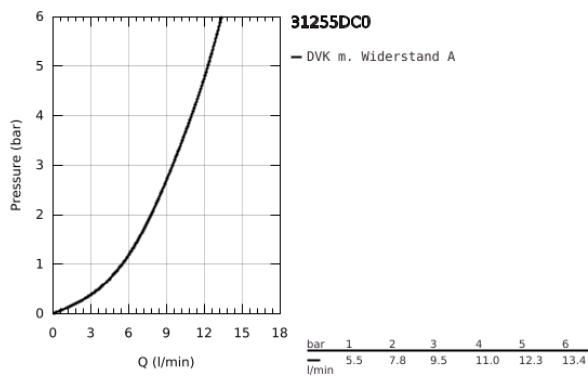

31 255 DC0 EUROCUBE EINHAND-SPÜLTISCHBATTERIE, 1/2"

PRODUKTBESCHREIBUNG

- Farbe: supersteel
- Einlochmontage
- GROHE Long-Life Oberfläche
- GROHE SilkMove 28 mm Keramikkartusche
- schwenkbarer Gussauslauf
- Schwenkbereich 90°
- flexible Anschlussschläuche
- Schnell-Montage-System
- Maximaler Durchfluss (bei 3 bar): 9,5 l/min

31 255 DC0 EUROCUBE EINHAND-SPÜLTISCHBATTERIE, 1/2"

ERSATZTEILE, August 2013 – jetzt

- 1: Hebel (Bestell-Nr. 46788DC0)
- 2: Kappe (Bestell-Nr. 46581DC0)
- 3: Befestigungsring (Bestell-Nr. 07419000)
- 4: Kartusche (Bestell-Nr. 46580000)
- 5: Auslauf (Bestell-Nr. 13330DC0)
- 5.1: Mousseur (Bestell-Nr. 13929DC0)
- 6: Gegenverschraubung (Bestell-Nr. 46671000)
- 7: Montageschlüssel (Bestell-Nr. 19017000)*