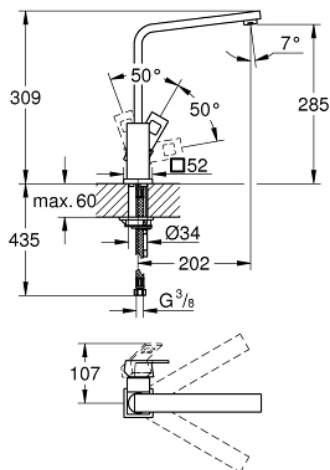

31 255 DC0 EUROCUBE EINHAND-SPÜLTISCHBATTERIE, 1/2"

PRODUKTBESCHREIBUNG

- Farbe: supersteel
- Einlochmontage
- GROHE Long-Life Oberfläche
- GROHE SilkMove 28 mm Keramikkartusche
- schwenkbarer Gussauslauf
- Schwenkbereich 90°
- flexible Anschlussschläuche
- Schnell-Montage-System
- Maximaler Durchfluss (bei 3 bar): 9,5 l/min

31 255 DC0 EUROCUBE EINHAND-SPÜLTISCHBATTERIE, 1/2"

ERSATZTEILE, August 2013 – jetzt

- 1: Hebel (Bestell-Nr. 46788DC0)
- 2: Kappe (Bestell-Nr. 46581DC0)
- 3: Befestigungsring (Bestell-Nr. 07419000)
- 4: Kartusche (Bestell-Nr. 46580000)
- 5: Auslauf (Bestell-Nr. 13330DC0)
- 5.1: Mousseur (Bestell-Nr. 13929DC0)
- 6: Gegenverschraubung (Bestell-Nr. 46671000)
- 7: Montageschlüssel (Bestell-Nr. 19017000)*